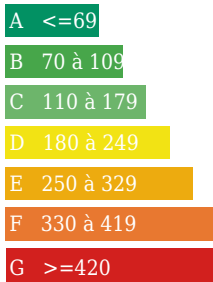

kWh/m²/an

Logement économe

Logement énergivore

Logement à consommation énergétique excessive

471 kWh/m²/an

15 Kg Co₂/m²/an

Emission de gaz

Kg Co₂/m²/an