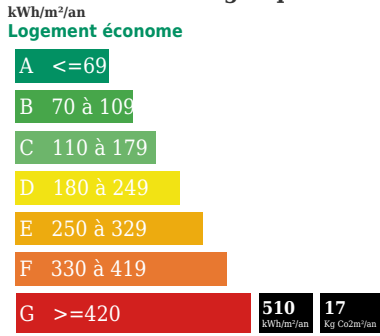

Consommation énergétique