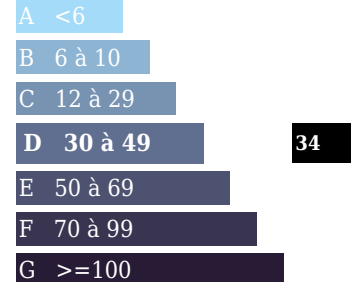

Emission de gaz

Kg Co2m²/an
 Faible émission de CO2

Forte émission de CO2

220 kWh/m²/an
 34 Kg Co2m²/an

34