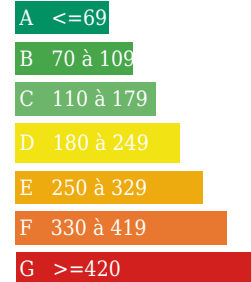

Consommation énergétique

kWh/m²/an
Logement économe

Logement énergivore