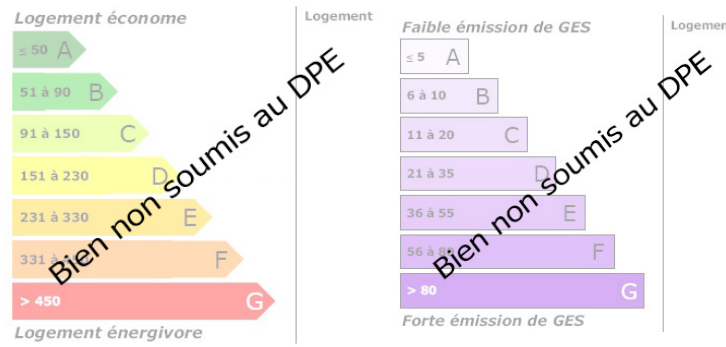

VOTRE AGENCE

AGENCE SIEGE FRANCE
121 rue d'auron 18000 bourges
Tél : 02.48.23.09.33
Site : transaxia-bourges-centre.fr