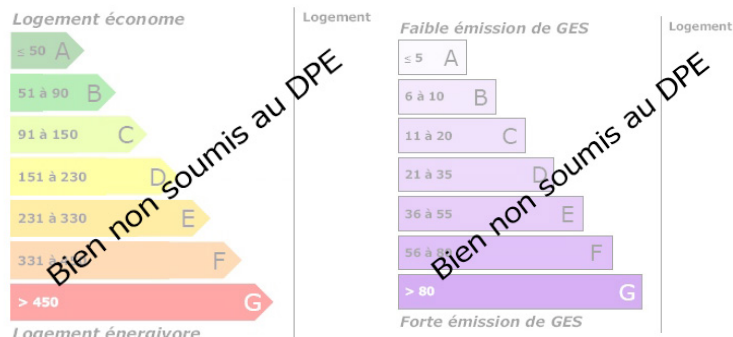

Surface Terrain : 400 m<sup>2</sup>

Surface habitable : 96 m<sup>2</sup>

Surface terrasse : 0m<sup>2</sup>

Surface garage : Non renseigné

Réseau : Non renseigné

Estimation des coûts annuels entre 0 € et 0 €