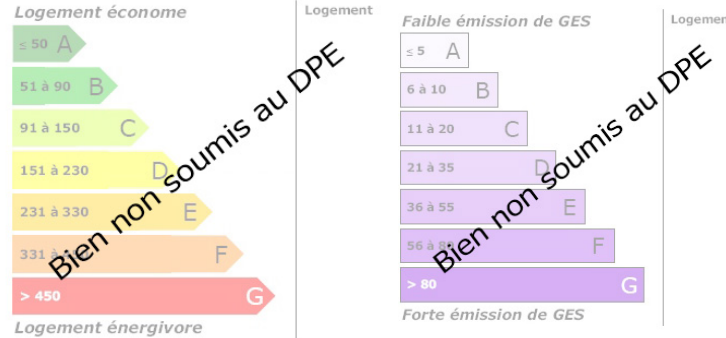

TERRAIN A BATIR AVEC VUE

DESCRIPTION

Région Centre/Val de Loire, dans le Cher, à moins 2h de Paris.
 Beau terrain à bâtir d'environ 5100 m² avec jolie vue sur le val de Loire. Borné, non viabilisé. Eau et électricité en façade. Pour de plus amples renseignements, nous contacter au 02.48.72.18.93 - Transaxia LERE, PETITPERE Luc (EI)(indépendant) RCS 889821914 R.S.A.C. Bourges Carte Pro ADC 1801 2021 000 000 097.

VOTRE AGENCE

LERE
 38 grande rue 18240 LERE
 Tél : 02.48.72.18.93
 Site : transaxia-lere.fr

INFORMATIONS

Année de construction :
 Nombre de pièces : 0
 honoraires charge vendeur, hors frais de notaire
 Nombre de salles de bain : 0
 Nombre de chambres : 0
 Nombre de salles d'eau : 0
 Nombre de WC : 0
 Cuisine :
 Chauffage : Non
 Surface habitable : 0m²
 Surface du terrain : 5100m²
 Surface carrez : m²
 Surface terrasse : 0m²