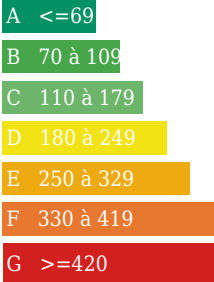

Consommation énergétique

kWh/m²/an
Logement économe

Logement énergivore
Logement à consommation énergétique excessive