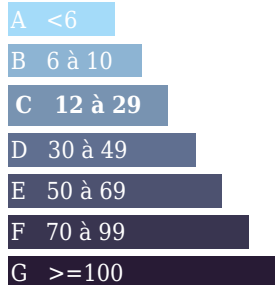

Emission de gaz

Kg Co2m²/an
Faible émission de CO2

Forte émission de CO2

18

DESCRIPTION

Petit prix, gros potentiel pour cette maison A
RENOVER Transaxia DUN SUR AURON, MATHE Isabelle (EI) vous propose à Dun-sur-Auron, à quelques minutes à pied du centre-ville, cette charmante maison de 30 m² A RENOVER ENTIEREMENT comprenant: Une entrée sur un salon/salle à manger avec cuisine ouverte, cheminée et placard intégré. Une chambre lumineuse également pourvue d'un placard intégré. Une salle de bain avec WC. Un grenier, accessible par une trémie déjà faite, offre la possibilité d'aménager avec des travaux 1 à 2 chambres supplémentaires, équipé d'un velux et d'un chien assis. À l'extérieur, un jardin entièrement clos, accessible par un escalier en béton, vous offre un espace ensoleillé pour profiter des beaux jours. De là, vous pouvez également accéder à une magnifique cave en pierre. Huisserie des fenêtres en PVC double vitrage, portes en bois, chauffage électrique et cheminée, Assainissement tout à l'égout.Frais principaux à prévoir: électricité, isolation, couverture
Honoraires Agence charge Vendeur / Frais de notaire non Inclus.
Les informations sur les risques auxquels ce bien est exposé sont disponibles sur le site www.géorisques.gouv.fr.
TRANSAXIA DUN-SUR-AURON, Mme MATHE 07.88.77.84.72 ou dunsurauron@transaxia.fr Agent commercial enregistré au RSAC de Bourges N°951267855

INFORMATIONS

Année de construction : 1930
Nombre de pièces : 2
honoraires charge vendeur, hors frais de notaire
Nombre de salles de bain : 1
Nombre de chambres : 1
Nombre de salles d'eau : 0
Nombre de WC : 1
Cuisine : ouverte non équipée
Chauffage : Oui