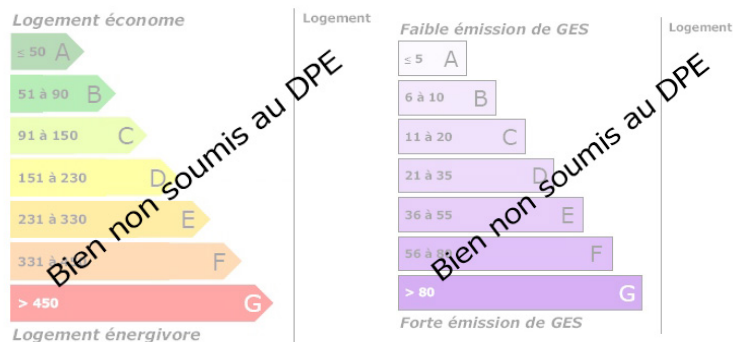

VOTRE AGENCE

AINAY LE CHATEAU

11 place du faubourg 03360 AINAY LE CHATEAU

Tél : 04.26.83.02.59

Site : transaxia-ainay-le-chateau.fr