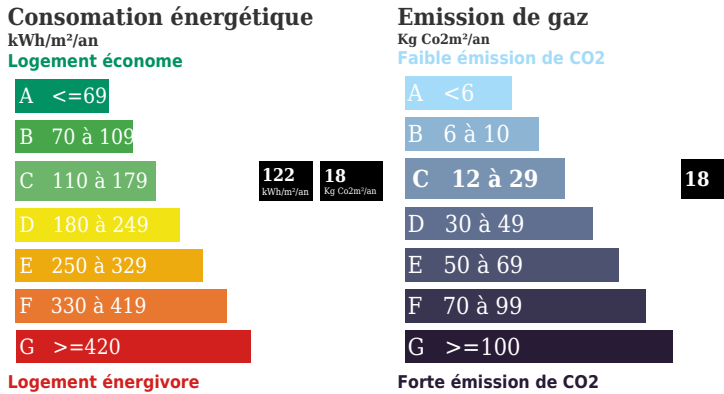

INFORMATIONS

Année de construction : 2002
Nombre de pièces : 5
honoraires charge vendeur, hors frais de notaire
Nombre de salles de bain : 0
Nombre de chambres : 4
Nombre de salles d'eau : 2
Nombre de WC : 2
Cuisine : ouverte et équipée
Chauffage : Oui
Surface habitable : 110m²
Surface du terrain : 1325m²
Surface carrez : m²
Surface terrasse : 30m²