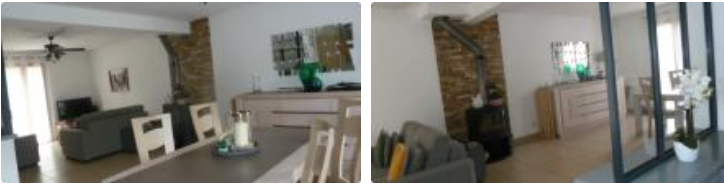

MAGNIFIQUE MAISON - 4 CHAMBRES

DESCRIPTION

Transaxia LAMOTTE BEUVRON, GEUFFROY brigitte (EI) EN SOLOGNE - A 10KM DE LAMOTTE BEUVRON - AUTOROUTE A71 et GARE SNF - 40 KM D'ORLEANS - Superbe maison 110m<sup>2</sup> habitable de suite sans aucun travaux comprenant: Entrée avec vestiaire et placards, cuisine-aménagée-équipée ouverte sur séjour-salon 45m<sup>2</sup> avec un poêle à bois, une chambre avec dressing et salle d'eau (douche à l'italienne), WC indépendant. A l'étage: 3 chambres avec dressing, salle d'eau, nombreux rangements. A l'extérieur: Belle terrasse, garage 30m<sup>2</sup> avec grenier au-dessus accessible par escalier escamotable attenant à la maison avec buanderie, atelier et cellier, dépendance, le terrain de 1325m<sup>2</sup> est clos et joliment paysagé , complanté avec arbres fruitiers, potail automatique, maison parfaitement entretenue avec de belles prestations. TRES BELLE AFFAIRE...Tél: 06 63 72 24 79