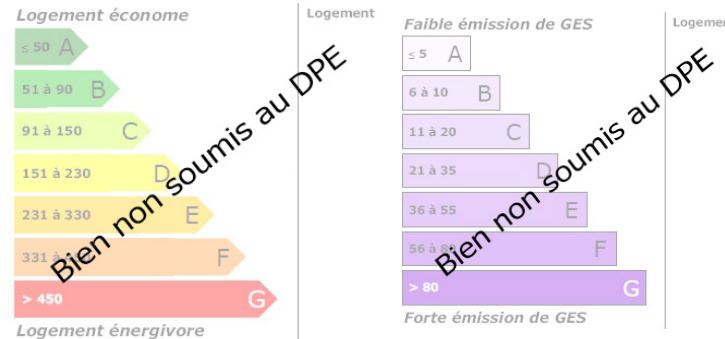

Terrain à Bâtir

VOTRE AGENCE

TROUY
1 rue du grand lac 18570 TROUY
Tél : 02.14.00.06.40
Site : transaxia-trouy.fr

DESCRIPTION

Transaxia TROUY, LANTAIS Corinne (EI) Dans un cadre douillet pour créer votre foyer, je vous propose ce terrain de 772 m² pour un tarif de 35 880€, en campagne à 5 mn de Trouy, raccordement + fibre au pied du terrain vaibilisé , G1 faites, Cu ok

Transaxia TROUY votre conseillère en marché de travaux, Lantais Corinne . Je vous retrouve dans l'agence porche de chez vous, en campagne. Au plus proche de vous, pour mieux vous connaître, répondre à vos besoins et vous conseiller. N'hésitez pas votre agent commercial Corinne LANTAIS inscrite au CCI du Cher (sous le n° ADC 18012022000000035).