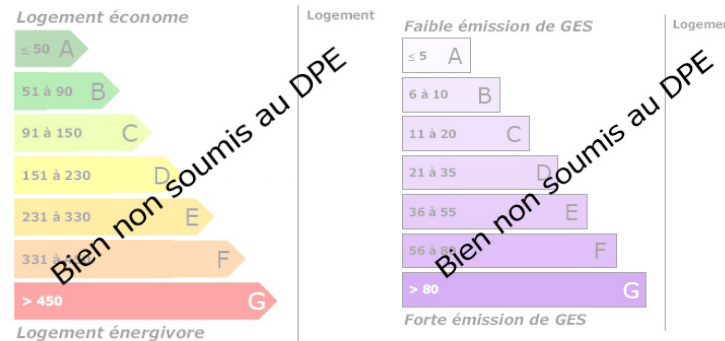

Terrain à Bâtir

VOTRE AGENCE

TROUY
1 rue du grand lac 18570 TROUY
Tél : 02.14.00.06.40
Site : transaxia-trouy.fr

DESCRIPTION

Transaxia TROUY, LANTAIS Corinne (EI) A 10 mn de Trouy, je vous propose ce magnifique terrain ou bien être et tranquillité vous attend pour construire votre nid douillet. CU ok Ce terrain est Viabilisé avec la Fibre, G1 faites. Cette annonce vous ai proposé par un agent Commercial TRANSAXIA Trouy, Lantais Corinne, mail : trouy@transaxia.fr et tel : 0628575415. Je vous retrouve dans l'agence porche de chez vous, en campagne. Au plus proche de vous, pour mieux vous connaître, répondre à vos besoins et vous conseiller. Votre agent commercial Corinne LANTAIS inscrite au CCI du Cher (sous le n° ADC 1801202200000035) Les informations sur les risques auxquels ce bien est exposé sont disponibles sur le site Géorisques : [www. georisques. gov. fr](http://www.georisques.gouv.fr) Photo du bien proposé sur cette annonce pouvant être changé

INFORMATIONS

Année de construction :
Nombre de pièces : 0
honoraires charge vendeur, hors frais de notaire
Nombre de salles de bain : 0
Nombre de chambres : 0
Nombre de salles d'eau : 0
Nombre de WC : 0
Cuisine :
Chauffage : Non
Surface habitable : m²
Surface du terrain : 848m²
Surface carrez : m²"
Surface terrasse : m²