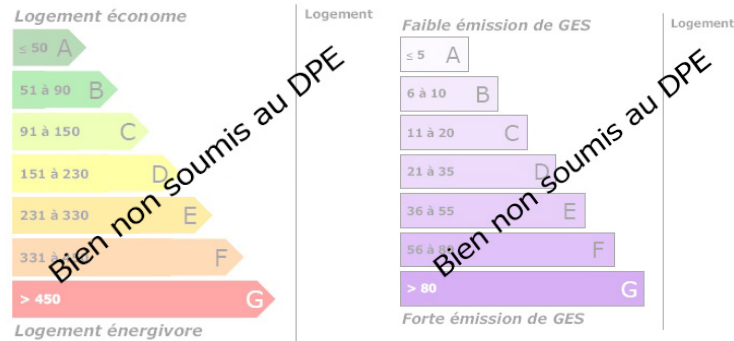

VOTRE AGENCE

LA GUERCHE SUR L'AUBOIS
62 rue henri barbusse 18150 LA GUERCHE SUR L AUBOIS
Tél : 02.14.00.05.87
Site : transaxia-la-guerche-sur-l-aubois.fr