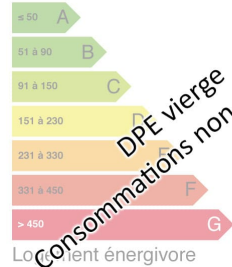

Logement

GES vierge
Consommations non exploitables

Logement économe