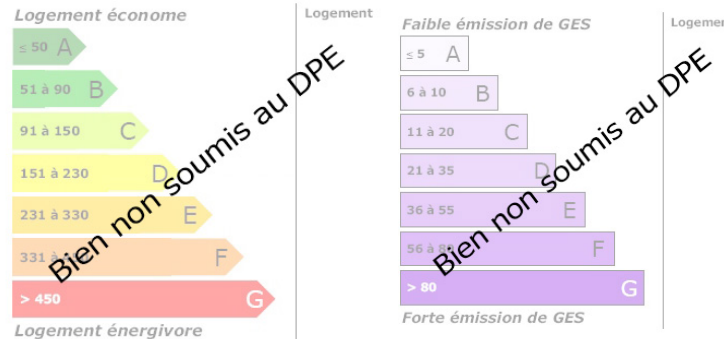

Terrain à Bâtir

VOTRE AGENCE

TROUY
1 rue du grand lac 18570 TROUY
Tél : 02.14.00.06.40
Site : transaxia-trouy.fr

DESCRIPTION

Transaxia TROUY, LANTAIS Corinne (EI) Je vous propose se Terrain à Bâtir en campagne à 2 mn de Saint Florent sur Cher, pour le confort de votre nid douillet. CU ok Cette annonce vous ai proposé par un agent Commercial TRANSAXIA Trouy, Lantais Corinne, mail : trouy@transaxia.fr et tel : 0628575415. ( enregistré au Rsac de Bourges sous le n°18012022000000035 Siret 438295479) Les informations sur les risques auxquels ce bien est exposé sont disponibles sur le site Géorisques : www.georisques.gouv.fr

INFORMATIONS

Année de construction :
Nombre de pièces : 0
honoraires charge vendeur, hors frais de notaire
Nombre de salles de bain : 0
Nombre de chambres : 0
Nombre de salles d'eau : 0
Nombre de WC : 0
Cuisine :
Chauffage : Non
Surface habitable : m <sup>2</sup>
Surface du terrain : 1021m <sup>2</sup>
Surface carrez : m <sup>2</sup>
Surface terrasse : 0m <sup>2</sup>