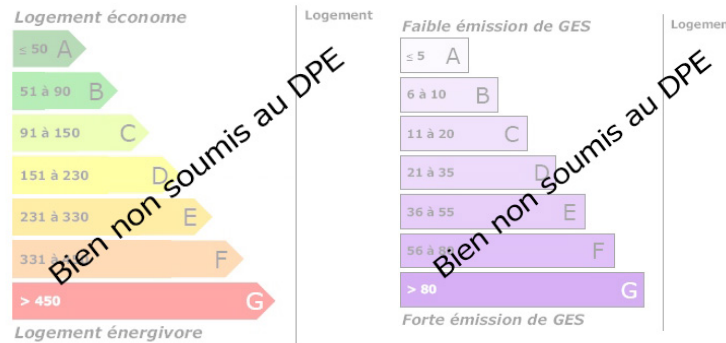

Terrain à Bâtir

VOTRE AGENCE

TROUY
1 rue du grand lac 18570 TROUY
Tél : 02.14.00.06.40
Site : transaxia-trouy.fr

Estimation des coûts annuels entre 0 € et 0 €

DESCRIPTION

Transaxia TROUY, LANTAIS Corinne (EI) Je vous propose se Terrain à Bâtir en campagne à 2 mn de Saint Florent sur Cher, pour le confort de votre nid douillet. CU ok Cette annonce vous ai proposé par un agent Commercial TRANSAXIA Trouy, Lantais Corinne, mail : trouy@transaxia.fr et tel : 0628575415. ( enregistré au Rsac de Bourges sous le n°18012022000000035 Siret 438295479) Les informations sur les risques auxquels ce bien est exposé sont disponibles sur le site Géorisques : www.georisques.gouv.fr

INFORMATIONS

Année de construction :
Nombre de pièces : 0
honoraires charge vendeur, hors frais de notaire
Nombre de salles de bain : 0
Nombre de chambres : 0
Nombre de salles d'eau : 0
Nombre de WC : 0
Cuisine :
Chauffage : Non
Surface habitable : m <sup>2</sup>
Surface du terrain : 1021m <sup>2</sup>
Surface carrez : m <sup>2</sup>
Surface terrasse : 0m <sup>2</sup>