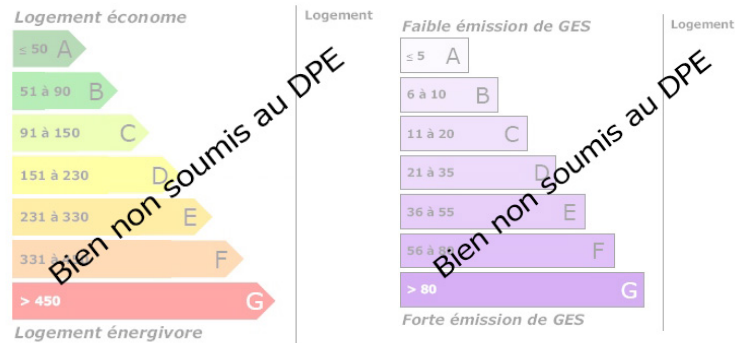

Terrain à Bâtir

VOTRE AGENCE

<b>TROUY</b>
1 rue du grand lac 18570 TROUY
Tél : 02.14.00.06.40
Site : transaxia-trouy.fr
honoraires charge vendeur, hors frais de notaire

INFORMATIONS

Année de construction :
Nombre de pièces : 0
Nombre de chambres : 0
Nombre de salles de bain : Non renseigné
Nombre de salles d'eau : Non renseigné
Accès PMR : Non
Cuisine : Non renseigné
Chauffage : Non
Surface Terrain : 1021 m <sup>2</sup>
Surface terrasse : 0m <sup>2</sup>
Surface garage : Non renseigné
Réseau : Non renseigné

Estimation des coûts annuels entre 0 € et 0 €

DESCRIPTION

Transaxia TROUY, LANTAIS Corinne (EI) Je vous propose se Terrain à Bâtir en campagne à 2 mn de Saint Florent sur Cher, pour le confort de votre nid douillet. CU ok Cette annonce vous ai proposé par un agent Commercial TRANSAXIA Trouy, Lantais Corinne, mail : trouy@transaxia.fr et tel : 0628575415. ( enregistré au Rsac de Bourges sous le n°1801202200000035 Siret 438295479) Les informations sur les risques auxquels ce bien est exposé sont disponibles sur le site Géorisques : www. georisques. gouv. fr...