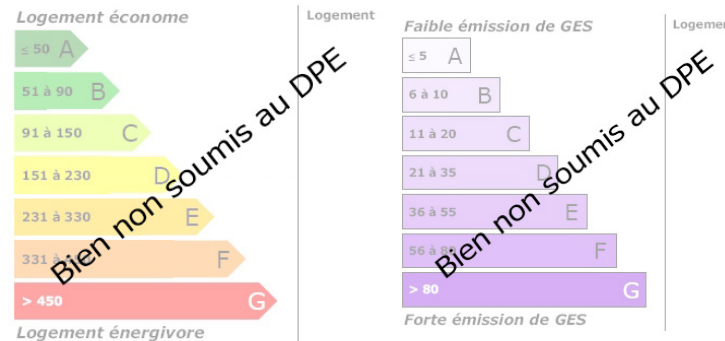

Terrain à Bâtir

VOTRE AGENCE

TROUY
1 rue du grand lac 18570 TROUY
Tél : 02.14.00.06.40
Site : transaxia-trouy.fr

DESCRIPTION

Transaxia TROUY, LANTAIS Corinne (EI) Je vous propose se Terrain constructible pour bâtir votre nid douillet à 2 mn de Saint Florent sur Cher en campagne. CU okCette annonce vous ai proposé par un agent Commercial TRANSAXIA Trouy, Lantais Corinne, mail : trouy@transaxia.fr et tel : 0628575415. (enregistré au Rsac de Bourges sous le n°18012022000000035 Siret 438295479)Les informations sur les risques auxquels ce bien est exposé sont disponibles sur le site Géorisques : www.georisques.gouv.fr

INFORMATIONS

Année de construction : 2024
Nombre de pièces : 0
honoraires charge vendeur, hors frais de notaire
Nombre de salles de bain : 0
Nombre de chambres : 0
Nombre de salles d'eau : 0
Nombre de WC : 0
Cuisine :
Chauffage : Non
Surface habitable : m²
Surface du terrain : 1033m²
Surface carrez : m²
Surface terrasse : 0m²