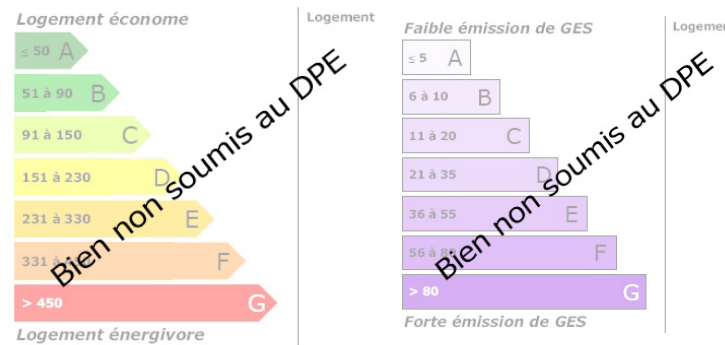

Terrain à Bâtir

VOTRE AGENCE

TROUY
1 rue du grand lac 18570 TROUY
Tél : 02.14.00.06.40
Site : transaxia-trouy.fr

Estimation des coûts annuels entre 0 € et 0 €

DESCRIPTION

Transaxia TROUY, LANTAIS Corinne (EI) Je vous propose se Terrain constructible pour bâtir votre nid douillet à 2 mn de Saint Florent sur Cher en campagne. CU ok Cette annonce vous ai proposé par un agent Commercial TRANSAXIA Trouy, Lantais Corinne, mail : trouy@transaxia.fr et tel : 0628575415. (enregistré au Rsac de Bourges sous le n°18012022000000035 Siret 438295479) Les informations sur les risques auxquels ce bien est exposé sont disponibles sur le site Géorisques : www.georisques.gouv.fr

INFORMATIONS

Année de construction : 2024
Nombre de pièces : 0
honoraires charge vendeur, hors frais de notaire
Nombre de salles de bain : 0
Nombre de chambres : 0
Nombre de salles d'eau : 0
Nombre de WC : 0
Cuisine :
Chauffage : Non
Surface habitable : m ²
Surface du terrain : 1033m ²
Surface carrez : m ²
Surface terrasse : 0m ²