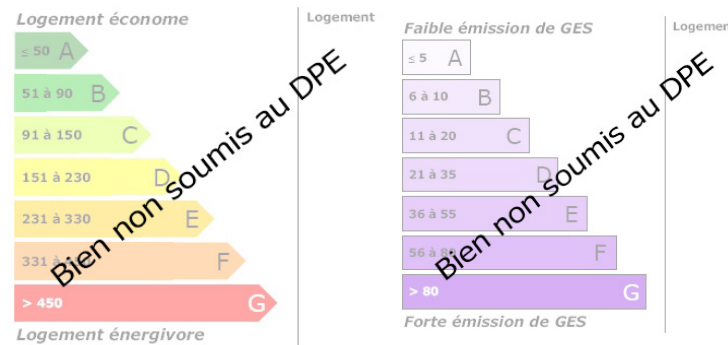

Terrain à Bâtir

VOTRE AGENCE

TROUY
1 rue du grand lac 18570 TROUY
Tél : 02.14.00.06.40
Site : transaxia-trouy.fr

Estimation des coûts annuels entre 0 € et 0 €

DESCRIPTION

Transaxia TROUY, LANTAIS Corinne (EI) Je vous propose se Terrain à Bâtir à 2 mn de Saint Florent sur Cher prêt à recevoir votre nouveau domicile, en campagne. Cette annonce vous ai proposé par un agent Commercial TRANSAXIA Trouy, Lantais Corinne, mail : trouy@transaxia.fr et tel : 0628575415. (enregistré au Rsac de Bourges sous le n°1801202200000035 Siret 438295479). Les informations sur les risques auxquels ce bien est exposé sont disponibles sur le site Géorisques : www.georisques.gouv.fr

INFORMATIONS

Année de construction :
Nombre de pièces : 0
honoraires charge vendeur, hors frais de notaire
Nombre de salles de bain : 0
Nombre de chambres : 0
Nombre de salles d'eau : 0
Nombre de WC : 0
Cuisine :
Chauffage : Non
Surface habitable : m²
Surface du terrain : 1020m²
Surface carrez : m²"
Surface terrasse : m²