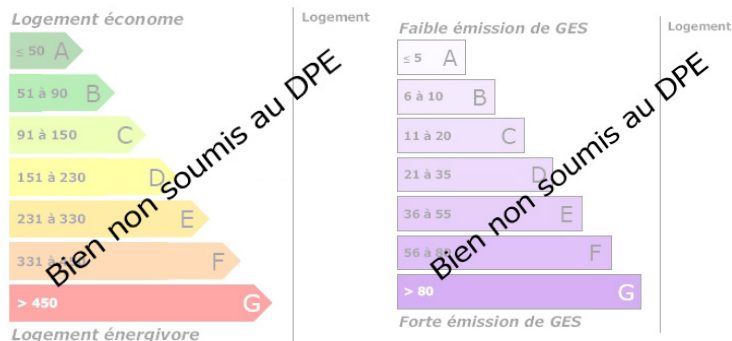

Terrain à Bâtir

VOTRE AGENCE

TROUY

1 rue du grand lac 18570 TROUY

Tél : 02.14.00.06.40

Site : transaxia-trouy.fr

DESCRIPTION

Transaxia TROUY, LANTAIS Corinne (EI) Je vous propose se Terrain à Bâtir à 2 mn de Saint Florent sur Cher prêt à recevoir votre nouveau domicile, en campagne. Cette annonce vous ai proposé par un agent Commercial TRANSAXIA Trouy, Lantais Corinne, mail : trouy@transaxia.fr et tel : 0628575415. (enregistré au Rsac de Bourges sous le n°1801202200000035 Siret 438295479). Les informations sur les risques auxquels ce bien est exposé sont disponibles sur le site Géorisques : www.georisques.gouv.fr