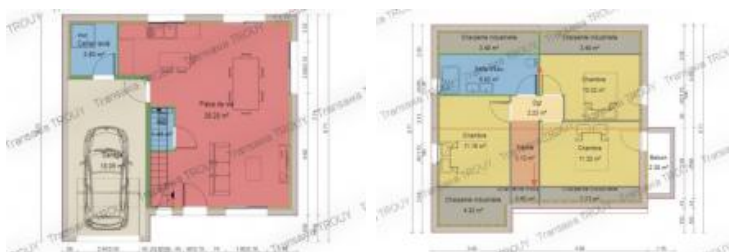

Terrain + Projet Neuf

DESCRIPTION

Transaxia TROUY, LANTAIS Corinne (EI) Ce terrain constructible a viabilisé vous est proposé par votre contact Transaxia TROUY Lantais Corinne au prix de 32 000€ étude de sol G1 est réalisé. Pour plus d'information sur nos constructions neuves.... <https://trouy.systeme.io/b35e7daa>

Nombre de chambres : 3

Nombre de salles d'eau : 1

Nombre de WC : 2

Cuisine :

Chauffage : Non

Surface habitable : 85m²

Surface du terrain : 1000m²

Surface carrez : m²"

Surface terrasse : 0m²