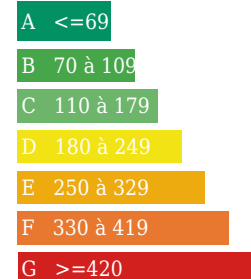

Consommation énergétique

kWh/m²/an
Logement économe

Logement énergivore