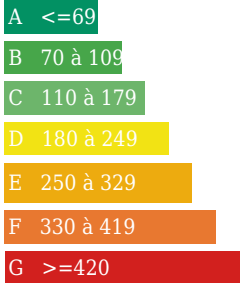

Logement énergivore

Emission de gaz

Kg Co2m²/an
Faible émission de CO2

Forte émission de CO2

DESCRIPTION

Transaxia PROPRIETES AGRICOLE FRANCE, THERY Jean Paul (EI) vous propose à la vente cette exploitation céréalière de 280 ha