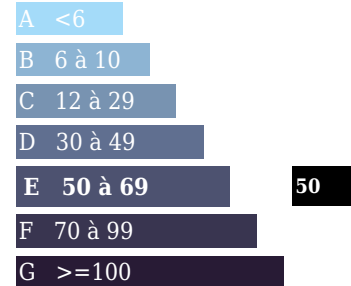

Emission de gaz

Kg Co2m²/an
Faible émission de CO2

Forte émission de CO2

DESCRIPTION

Transaxia PROPRIETES AGRICOLE FRANCE, THERY Jean Paul (EI) vous propose à la vente cette exploitation céréalière de 280 ha

INFORMATIONS

Année de construction : 1938
Nombre de pièces : 5
honoraires charge vendeur, hors frais de notaire
Nombre de salles de bain : 1
Nombre de chambres : 3
Nombre de salles d'eau : 1
Nombre de WC : 1
Cuisine : sans
Chauffage : Oui
Surface habitable : 145m²
Surface du terrain : 1m²
Surface carrez : m²"
Surface terrasse : 0m²