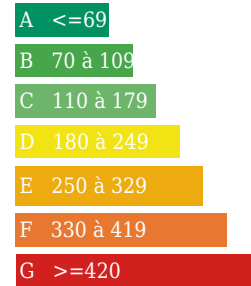

Logement énergivore

Emission de gaz

Kg Co2m²/an
 Faible émission de CO2

Forte émission de CO2

DESCRIPTION

Transaxia PROPRIETES AGRICOLE FRANCE, THERY Jean Paul (EI) vous propose à la vente cette exploitation céréalière de 280 ha

INFORMATIONS

Année de construction : 1938
 Nombre de pièces : 5
 honoraires charge vendeur, hors frais de notaire
 Nombre de salles de bain : 1
 Nombre de chambres : 3
 Nombre de salles d'eau : 1
 Nombre de WC : 1
 Cuisine : sans
 Chauffage : Oui
 Surface habitable : 145m²
 Surface du terrain : 1m²
 Surface carrez : m²"
 Surface terrasse : 0m²