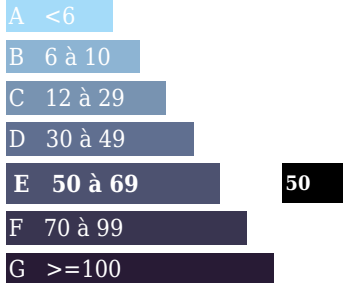

Emission de gaz

Kg Co2m²/an
Faible émission de CO2

Forte émission de CO2

DESCRIPTION

Transaxia PROPRIETES AGRICOLE FRANCE, THERY Jean Paul (EI) vous propose à la vente cette exploitation céréalière de 280 ha

INFORMATIONS

Année de construction : 1938
Nombre de pièces : 5
honoraires charge vendeur, hors frais de notaire
Nombre de salles de bain : 1
Nombre de chambres : 3
Nombre de salles d'eau : 1
Nombre de WC : 1
Cuisine : sans
Chauffage : Oui
Surface habitable : 145m²
Surface du terrain : 1m²
Surface carrez : m²"
Surface terrasse : 0m²