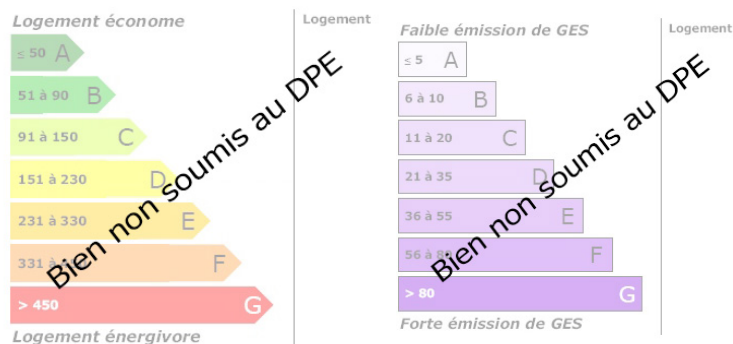

Surface Terrain : 1574 m<sup>2</sup>

Surface terrasse : 0m<sup>2</sup>

Surface garage : Non renseigné

Réseau : Non renseigné

Estimation des coûts annuels entre 0 € et 0 €

DESCRIPTION

Transaxia FRUGES, MANIER Aurelien (EI) Terrain constructible de 1574 m<sup>2</sup> à 5 min de Fruges . La parcelle forme un L qui pourra vous permettre de de bâtir une habitation en retrait de la route.Terrain non viabilisé, assainissement autonome à prévoir...