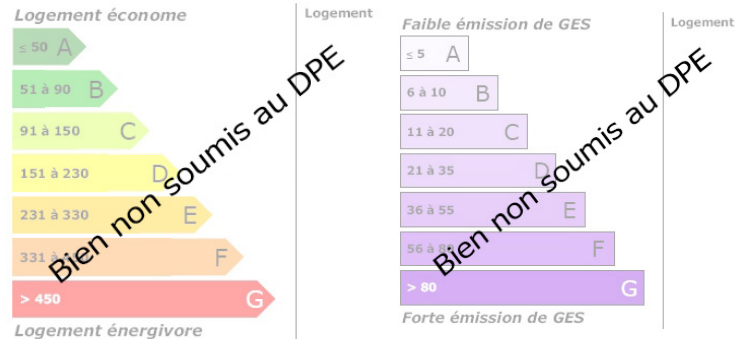

terrain à bâtir

**VOTRE AGENCE**

**FRUGES**

16 rue des casernes 62310 FRUGES

Tél : 03.73.54.00.69

Site : [transaxia-fruges.fr](http://transaxia-fruges.fr)

**DESCRIPTION**

Transaxia FRUGES, MANIER Aurelien (EI) Terrain constructible de 1574 m<sup>2</sup> à 5 min de Fruges . La parcelle forme un L qui pourra vous permettre de de bâtir une habitation en retrait de la route.Terrain non viabilisé, assainissement autonome à prévoir