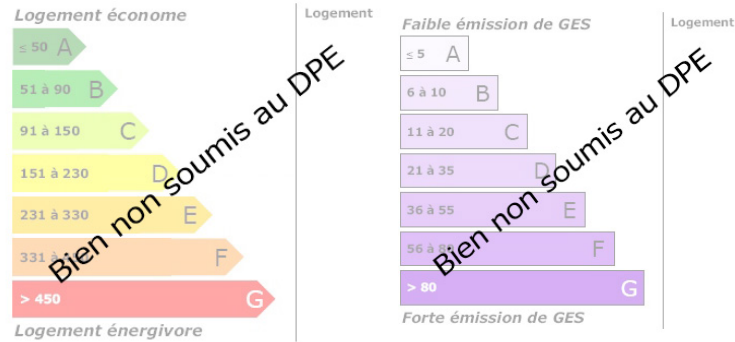

terrain à bâtir

VOTRE AGENCE

FRUGES

16 rue des casernes 62310 FRUGES

Tél : 03.73.54.00.69

Site : transaxia-fruges.fr

DESCRIPTION

Transaxia FRUGES, MANIER Aurelien (EI) Terrain constructible de 1574 m² à 5 min de Fruges . La parcelle forme un L qui pourra vous permettre de de bâtir une habitation en retrait de la route.Terrain non viabilisé, assainissement autonome à prévoir