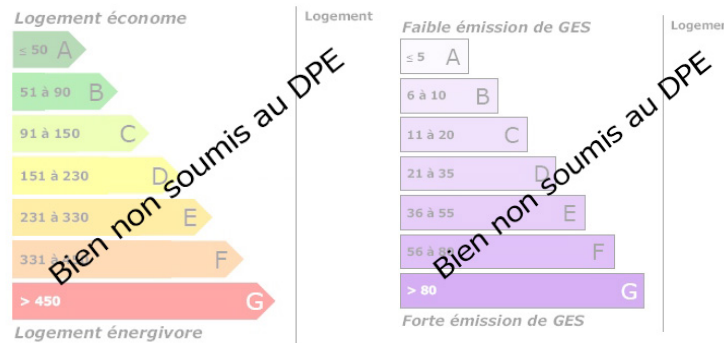

ENTIEREMENT RÉNOVÉE

DESCRIPTION

Région centre, dans le Loiret, secteur Val de Loire/Berry, à moins de 2 heures de Paris. L'agence TRANSAXIA vous propose, en exclusivité, cette maison de bourg entièrement rénovée. Située dans une rue calme d'un village attractif, elle se compose : entrée/cuisine fermée aménagée, séjour/salle à manger, salon et salle d'eau avec WC. A l'étage : 2 chambres et salle d'eau avec WC. Fenêtre double vitrage huisserie bois, assainissement collectif tout à l'égout. Ce bien entièrement rénové est idéal pour mise en location ou personne seule. N'hésitez plus, contactez-moi !!! Transaxia LERE, PETITPERE Luc (EI) - 06.44.83.49.50-(indépendant) RCS 889821914 R.S.A.C. Bourges Carte Pro ADC 1801 2021 000 000 097.

VOTRE AGENCE

LERE
 38 grande rue 18240 LERE
 Tél : 02.48.72.18.93
 Site : transaxia-lere.fr

INFORMATIONS

Année de construction : Avant 1920
 Nombre de pièces : 3
 honoraires charge vendeur, hors frais de notaire
 Nombre de salles de bain : 0
 Nombre de chambres : 2
 Nombre de salles d'eau : 2
 Nombre de WC : 2
 Cuisine : fermée aménagée
 Chauffage : Non
 Surface habitable : 68m²
 Surface du terrain : 0m²
 Surface carrez : m²
 Surface terrasse : 0m²