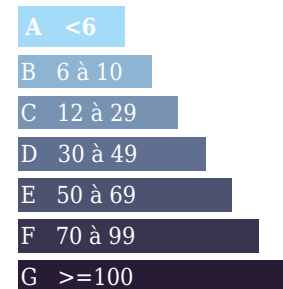

Surface du terrain : 318m<sup>2</sup>

Surface carrez : m<sup>2</sup>

Surface terrasse : 0m<sup>2</sup>

Consommation énergétique

kWh/m<sup>2</sup>/an  
Logement économe

Logement énergivore

Emission de gaz

Kg Co2m<sup>2</sup>/an  
Faible émission de CO2