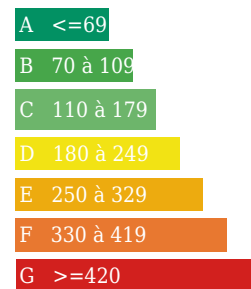

Surface du terrain : 318m<sup>2</sup>

Surface carrez : m<sup>2</sup>

Surface terrasse : 0m<sup>2</sup>

Consommation énergétique

kWh/m<sup>2</sup>/an  
Logement économe

Logement énergivore

Emission de gaz

Kg Co2m<sup>2</sup>/an  
Faible émission de CO2