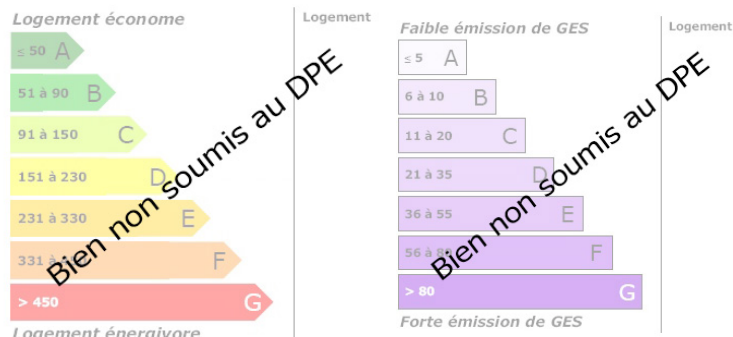

Chauffage : Non

Surface Terrain : 2439 m²

Surface terrasse : 0m²

Surface garage : Non renseigné

Réseau : Non renseigné

Estimation des coûts annuels entre 0 € et 0 €

DESCRIPTION

Transaxia JOUET SUR L'AUBOIS, GAUDRY Alexandre (EI), superbe terrain à bâtir aux portes du joli village de JOUET-SUR-L'AUBOIS et de ses commodités. Raccordement en eau et en électricité pour une habitation réalisé, tout à l'égout en façade .Ce bien vous intéresse contactez-moi au 06.07.26.18.66 et retrouvez tous nos biens sur <https://transaxia-jouet-sur-laubois.fr/...>