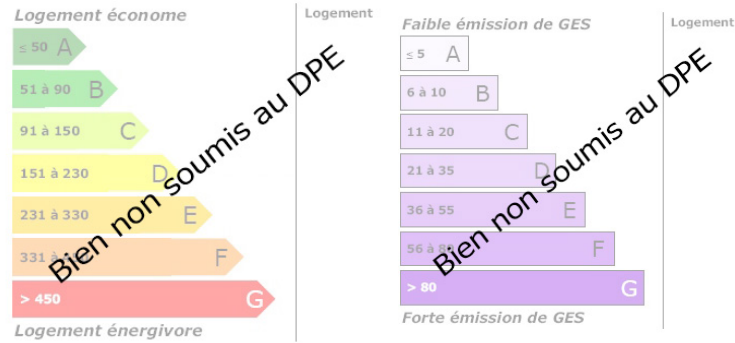

TERRAIN A BATIR JOUET/AUBOIS

VOTRE AGENCE

JOUET SUR L'AUBOIS

2 place daumy 18320 jouet sur l aubois

Tél : 02.14.00.06.29

Site : transaxia-jouet-sur-laubois.fr

DESCRIPTION

Transaxia JOUET SUR L'AUBOIS, GAUDRY Alexandre (EI), superbe terrain à bâtir aux portes du joli village de JOUET-SUR-L'AUBOIS et de ses commodités. Raccordement en eau et en électricité pour une habitation réalisé, tout à l'égout en façade .Ce bien vous intéresse contactez-moi au 06.07.26.18.66 et retrouvez tous nos biens sur <https://transaxia-jouet-sur-laubois.fr/>