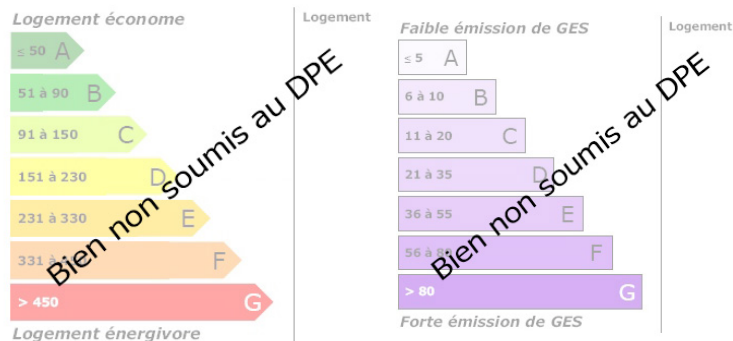

Chauffage : Non

Surface Terrain : 2439 m²

Surface terrasse : 0m²

Surface garage : Non renseigné

Réseau : Non renseigné

Estimation des coûts annuels entre 0 € et 0 €

DESCRIPTION

Transaxia JOUET SUR L'AUBOIS, GAUDRY Alexandre (EI), superbe terrain à bâtir aux portes du joli village de JOUET-SUR-L'AUBOIS et de ses commodités. Raccordement en eau et en électricité pour une habitation réalisé, tout à l'égout en façade .Ce bien vous intéresse contactez-moi au 06.07.26.18.66 et retrouvez tous nos biens sur <https://transaxia-jouet-sur-laubois.fr/...>