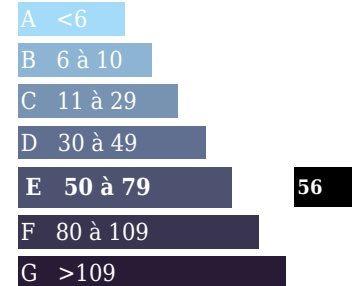

Emission de gaz

Kg Co2m²/an
Faible émission de CO2

Forte émission de CO2

Estimation des coûts annuels entre 0 € et 0 €

INFORMATIONS

Année de construction :
Nombre de pièces : 4
honoraires charge vendeur, hors frais de notaire
Nombre de salles de bain : 0
Nombre de chambres : 3
Nombre de salles d'eau : 0
Nombre de WC : 0
Cuisine : undefined
Chauffage : Oui
Surface habitable : 110m²
Surface du terrain : 2300m²
Surface carrez : m²
Surface terrasse : 60m²