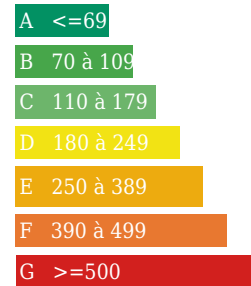

Consommation énergétique

kWh/m²/an
Logement économe

Logement énergivore