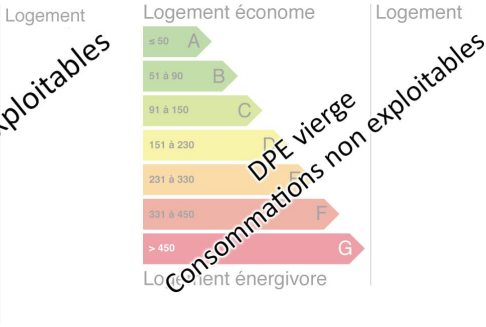

VOTRE AGENCE

LE GRAND BOURG
9 Place du Marché 23240 LE GRAND BOURG
Tél : 05.33.08.00.70
Site : transaxia-le-grand-bourg.fr