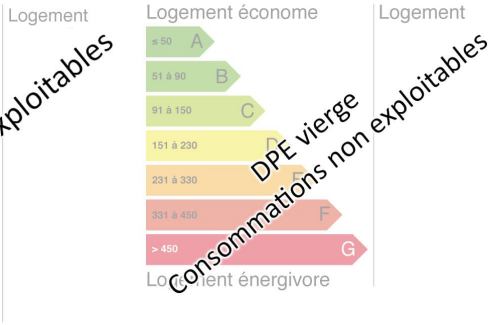

Terrain à bâtir de 2 Ha

VOTRE AGENCE

SAINT SATUR - SANCERRE
77 rue du commerce 18300 SAINT SATUR
Tél : 02.14.00.06.47
Site : <a href="http://transaxia-sancerre.fr">transaxia-sancerre.fr</a>

DESCRIPTION

Transaxia SANCERRE, OMBREDANE Sandrine (EI) Agent commercial RC N° 528619588 - FOURNIERE Martine agent commercial RC N° 350449674 (EI) Tel: 02.14.00.06.47 - 06.61.13.77.04.- Terrain à bâtir de 20 470 m². Terrain plat facilement lotissable . Eau, électricité et Tout à l'égout.

INFORMATIONS

Année de construction :
Nombre de pièces : 1
honoraires charge vendeur, hors frais de notaire
Nombre de salles de bain : 0
Nombre de chambres : 1
Nombre de salles d'eau : 0
Nombre de WC : 0
Cuisine :
Chauffage : Non
Surface habitable : 20470m²
Surface du terrain : 20470m²
Surface carrez : m²"
Surface terrasse : 0m²