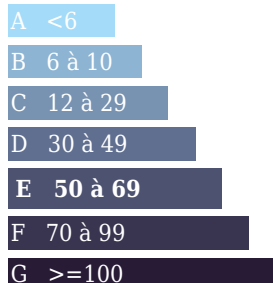

Logement énergivore

Emission de gaz

Kg Co2m²/an
Faible émission de CO2

Forte émission de CO2

50 kWh/m²/an
50 Kg Co2m²/an

50

DESCRIPTION

Transaxia PROPRIETES AGRICOLE FRANCE, THERY Jean Paul (EI)A vendre exploitation céréalière en placement de 150 ha d'un seul tenant