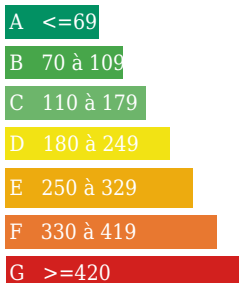

Logement énergivore

Emission de gaz

Kg Co2m²/an
Faible émission de CO2

Forte émission de CO2

50 kWh/m²/an
50 Kg Co2m²/an

50

DESCRIPTION

Transaxia PROPRIETES AGRICOLE FRANCE, THERY Jean Paul (EI)A vendre exploitation céréalière en placement de 150 ha d'un seul tenant