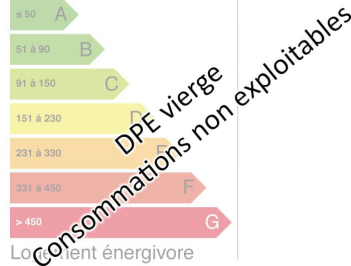

### DESCRIPTION

Transaxia LERE, PETITPERE Luc (EI) Région Centre, dans le Cher, à moins de 2 heures de Paris et 15 minutes de l'autoroute.

L'agence immobilière TRANSAXIA vous présente, dans un hameau très calme et à l'abris des regards, ce chalet d'environ 35m<sup>2</sup> habitable et son beau terrain clos et arboré d'environ 1530m<sup>2</sup>. Proche commerce de proximités, il se compose d'une entrée/cuisine/salle à manger, 2 pièces aménagées en chambre, salle d'eau avec WC. Idéal pour un habitat secondaire ou une personne seule. A découvrir au plus vite!!! Contact au 06.44.83.49.50.