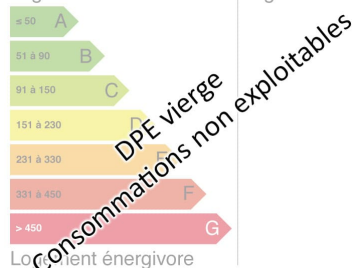

Logement

Logement économe

Logement