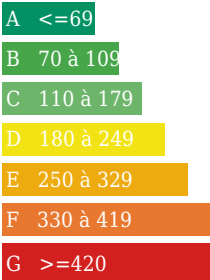

A 180 Km PARIS-SUD

VOTRE AGENCE

AGENCE SIEGE FRANCE
121 rue d'auron 18000 bourges
Tél : 02.48.23.09.33
Site : transaxia-bourges-centre.fr
honoraires charge vendeur, hors frais de notaire

INFORMATIONS

Année de construction :
Nombre de pièces : 4
Nombre de chambres : 2
Nombre de salles de bain : Non renseigné
Nombre de salles d'eau : Non renseigné
Accès PMR : Non
Cuisine : Non renseigné
Chauffage : Non
Surface Terrain : 1096 m ²
Surface habitable : 75 m ²
Surface terrasse : 0m ²
Surface garage : Non renseigné
Réseau : Non renseigné

Consommation énergétique

kWh/m²/an
Logement économe

Logement énergivore
Logement à consommation énergétique excessive

Emission de gaz

Kg Co2m²/an
Faible émission de CO2

Forte émission de CO2

Estimation des coûts annuels entre 0 € et 0 €