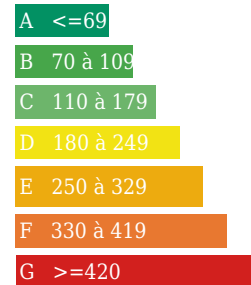

Consommation énergétique

kWh/m²/an
Logement économe

Logement énergivore