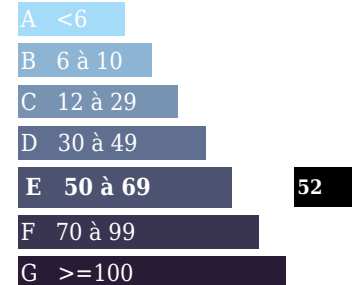

Consommation énergétique

kWh/m²/an
 Logement économe

Logement énergivore

Emission de gaz

Kg Co2m²/an
 Faible émission de CO2

Forte émission de CO2

252 kWh/m²/an
 52 Kg Co2m²/an

52