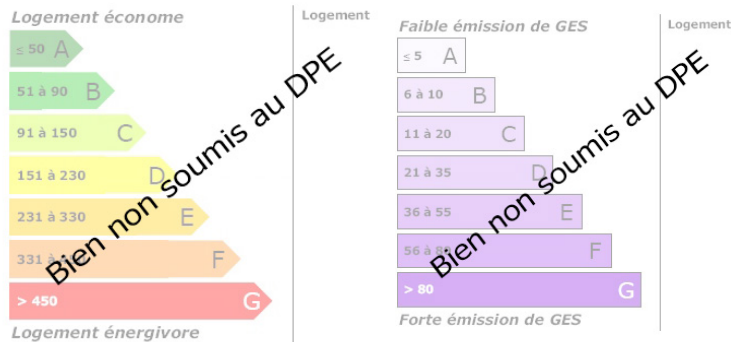

TERRAIN CENTRE VILLE

VOTRE AGENCE

JOUET SUR L'AUBOIS

2 place daumy 18320 jouet sur l aubois

Tél : 02.14.00.06.29

Site : transaxia-jouet-sur-laubois.fr

DESCRIPTION

Transaxia JOUET SUR L'AUBOIS, GAUDRY Alexandre (EI)
 06.07.26.18.66. Venez construire votre maison proche de toutes les commodités de la ville dynamique de LA GUERCHE-SUR L'AUBOIS. Saisissez cette opportunité à un prix très attractif. Ce terrain propose une surface plane de 482 m² (19m X 25.5m), entièrement clos avec tous les réseaux en façade dont le tout à l'égout.Ce bien vous intéresse contactez moi au 06.07.26.18.66 et retrouvez tous nos biens sur <https://transaxia-jouet-sur-laubois.fr/>