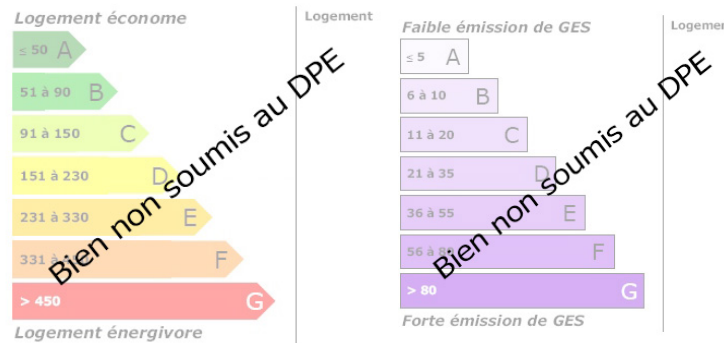

VOTRE AGENCE

FRUGES
16 rue des casernes 62310 FRUGES
Tél : 03.73.54.00.69
Site : transaxia-fruges.fr