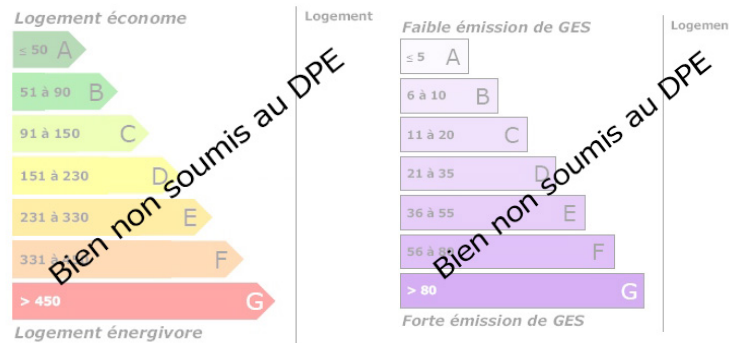

VOTRE AGENCE

TROUY
1 rue du grand lac 18570 TROUY
Tél : 02.14.00.06.40
Site : transaxia-trouy.fr