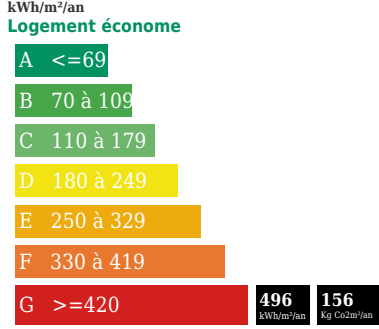

Consommation énergétique