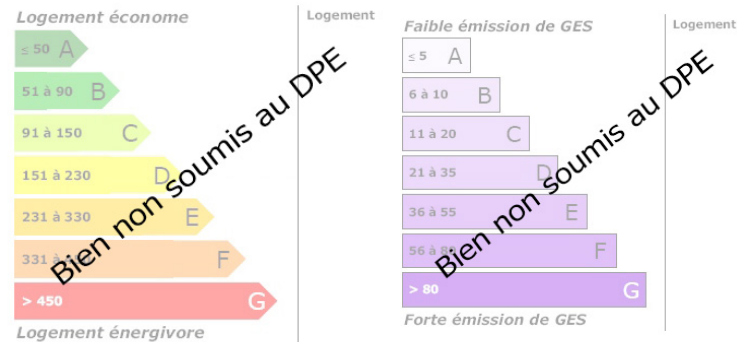

TERRAIN DE LOISIRS

VOTRE AGENCE

TROUY

1 rue du grand lac 18570 TROUY

Tél : 02.14.00.06.40

Site : transaxia-trouy.fr

DESCRIPTION

Transaxia TROUY, LANTAIS Corinne (EI) TERRAIN DE LOISIRS
 ARBORE DE 2411 M²