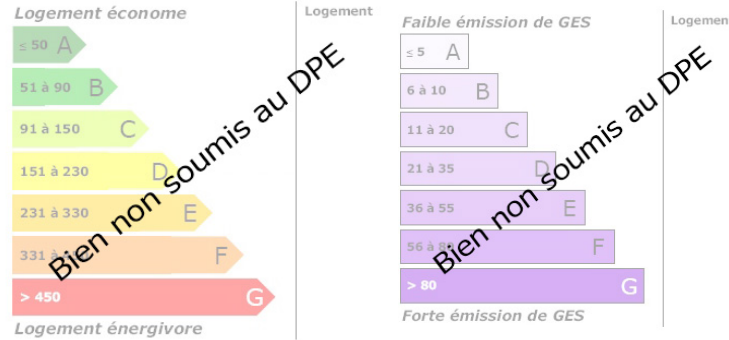

VOTRE AGENCE

TROUY
1 rue du grand lac 18570 TROUY
Tél : 02.14.00.06.40
Site : transaxia-trouy.fr