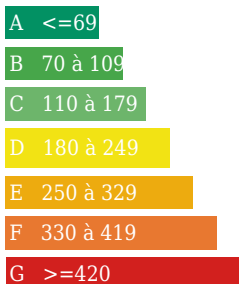

### Consommation énergétique

kWh/m<sup>2</sup>/an  
Logement économe

Logement énergivore