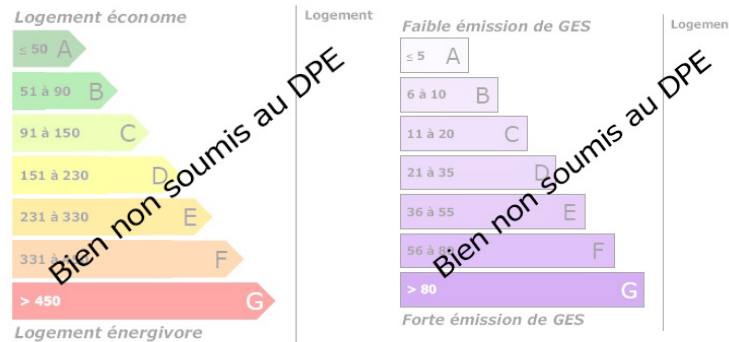

INFORMATIONS

Année de construction :
Nombre de pièces : 0
honoraires charge vendeur, hors frais de notaire
Nombre de salles de bain : 0
Nombre de chambres : 0
Nombre de salles d'eau : 0
Nombre de WC : 0
Cuisine :
Chauffage : Non
Surface habitable : 0m²
Surface du terrain : 0m²
Surface carrez : m²"