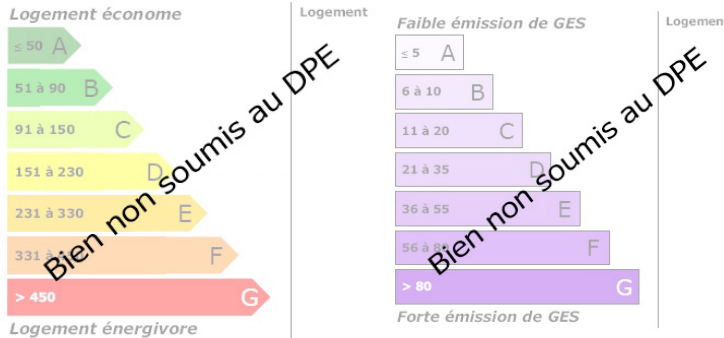

Estimation des coûts annuels entre 0 € et 0 €

DESCRIPTION

Transaxia JOUET SUR L'AUBOIS, GAUDRY Alexandre (EI) Incroyable propriété de Chasse et de Pêche sur plus de 10,2 Ha. Découvrez cette magnifique propriété nichée dans un cadre exceptionnel et sauvage au coeur d'un charmant village à la jonction des départements du CHER, de la NIEVRE et de l'ALLIER. Idéale pour les amoureux de la nature et les passionnés de chasse et de pêche, cette propriété offre un environnement unique et privilégié pour les activités en plein air. Côté chasse vous observerez la présence de chevreuils, de sangliers et de canards. L'étang de 2.5 Ha parfaitement alimenté en eau jouit d'une belle population avec des jolis spécimens de brochets et de carpes. Afin de profiter au mieux de vos évasions en pleine nature vous disposerez d'un chalet au bord de l'étang aménagé et alimenté en eau grâce à un forage, et d'une dépendances de près de 25 m². Une partie de la propriété est une sapinière de 3Ha et l'autre une plaine avec des feuillus.Ce bien vous intéresse contactez moi au 06.07.26.18.66 et retrouvez tous nos biens sur [https://transaxia-jouet-sur-laubois.fr/...](https://transaxia-jouet-sur-laubois.fr/)