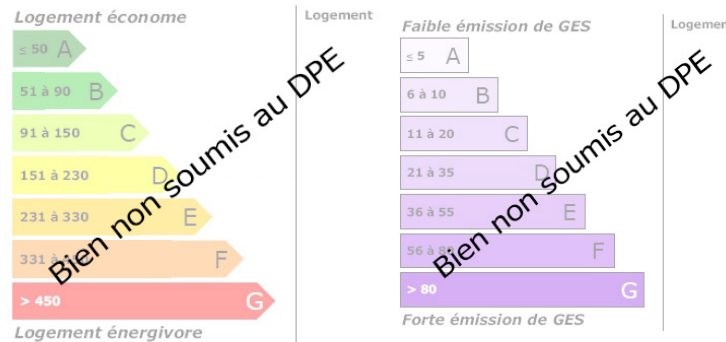

INFORMATIONS

Année de construction :
Nombre de pièces : 0
honoraires charge vendeur, hors frais de notaire
Nombre de salles de bain : 0
Nombre de chambres : 0
Nombre de salles d'eau : 0
Nombre de WC : 0
Cuisine :
Chauffage : Non
Surface habitable : 0m²
Surface du terrain : 102260m²
Surface carrez : m²"