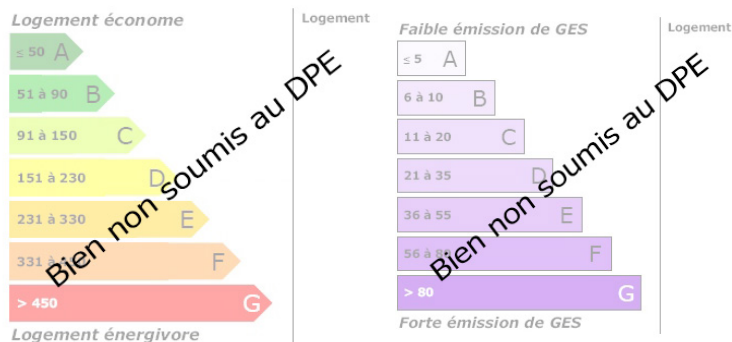

Estimation des coûts annuels entre 0 € et 0 €

DESCRIPTION

A VENDRE à 2H30 de PARIS Joli Terrain à bâtir de 1491 m² proche du centre ville sur une façade de 14 m². Le terrain est situé au cœur du village et proche de tous commerces avec l'électricité et le tout à l'égout en bordure de route. Pour tous renseignements contacter l'agence Transaxia de GRACAY, Didier VALITE (EI) au: 06.66.47.94.14

INFORMATIONS

Année de construction :

Nombre de pièces : 0

honoraires charge vendeur, hors frais de notaire

Nombre de salles de bain : 0

Nombre de chambres : 0

Nombre de salles d'eau : 0

Nombre de WC : 0

Cuisine :

Chauffage : Non

Surface habitable : 0m²

Surface du terrain : 1491m²

Surface carrez : m²"

Surface terrasse : 0m²