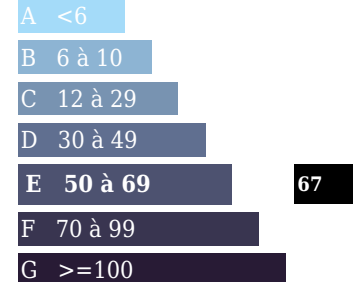

Emission de gaz

Kg Co2m²/an
Faible émission de CO2

Forte émission de CO2

222 kWh/m²/an
67 Kg Co2m²/an

67