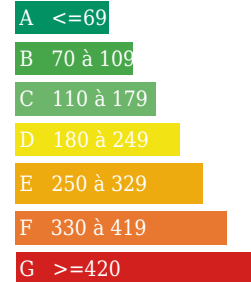

Consommation énergétique

kWh/m²/an
Logement économe

Logement énergivore