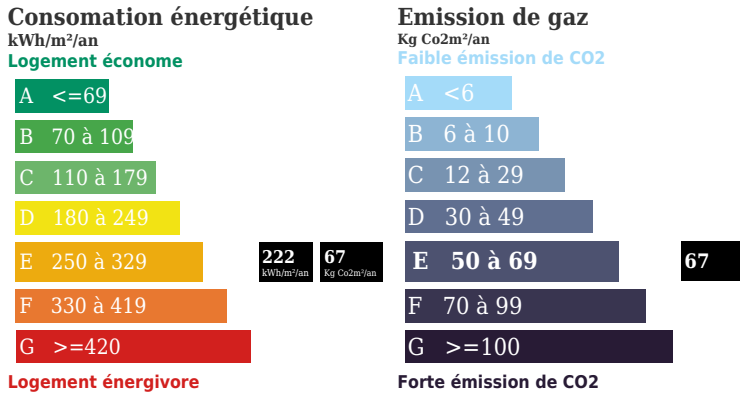

DEUX MAISONS

DESCRIPTION

A VENDRE à 2h30 de PARIS et proche centre ville un ensemble immobilier de deux maisons de 142 m2 et 155 m2. La première maison comprenant au rez de chaussée une entrée, trois pièces, un WC. A l'étage un palier avec quatre chambres dont une pièce pouvant servir de salle d'eau, chauffage fioul. La seconde maison se compose au rez-de-chaussée d'une entrée, salon, deux chambres, une SE/WC, une chaufferie. A l'étage, une vaste cuisine de 27m2, une jolie pièce à vivre de 40 m2 et un WC. Cet ensemble de deux maisons comporte garage, atelier le tout sur un terrain de 730 m2. Pour plus de renseignements vous pouvez contacter l'agence Transaxia Gracay Didier VALITE (EI) 06.66.47.94.14

VOTRE AGENCE

GRACAY  
 30 rue Ludovic Martinet 18310 GRACAY  
 Tél : 02.14.00.06.50  
 Site : transaxia-gracay.fr

INFORMATIONS

Année de construction : 2023  
 Nombre de pièces : 10  
 honoraires charge vendeur, hors frais de notaire  
 Nombre de salles de bain : 0  
 Nombre de chambres : 6  
 Nombre de salles d'eau : 1  
 Nombre de WC : 3  
 Cuisine :  
 Chauffage : Oui  
 Surface habitable : 297m²  
 Surface du terrain : 730m²  
 Surface carrez : m²  
 Surface terrasse : 0m²