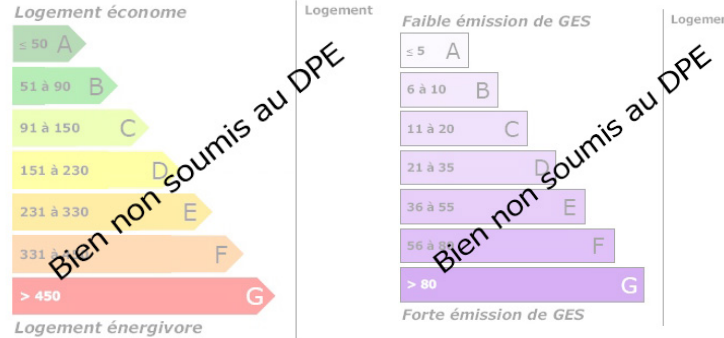

Terrain Boisé

VOTRE AGENCE

TROUY
1 rue du grand lac 18570 TROUY
Tél : 02.14.00.06.40
Site : transaxia-trouy.fr

Estimation des coûts annuels entre 0 € et 0 €

DESCRIPTION

Transaxia TROUY, LANTAIS Corinne (EI) je vous propose un terrain boisé sur la commune de Saint Florent sur Cher de 1 212 m² Cette annonce vous ai proposé par un agent Commercial TRANSAXIA Trouy, Lantais Corinne, mail : trouy@transaxia.fr et tel : 0628575415. Les informations sur les risques auxquels ce bien est exposé sont disponibles sur le site Géorisques : www.georisques.gouv.fr n'hésitez pas votre agent commercial Corinne LANTAIS inscrite au CCI du Cher (sous le n° ADC 18012024000000139)

INFORMATIONS

Année de construction :
Nombre de pièces : 0
honoraires charge vendeur, hors frais de notaire
Nombre de salles de bain : 0
Nombre de chambres : 0
Nombre de salles d'eau : 0
Nombre de WC : 0
Cuisine :
Chauffage : Non
Surface habitable : 0m²
Surface du terrain : 1212m²
Surface carrez : m²"
Surface terrasse : 0m²