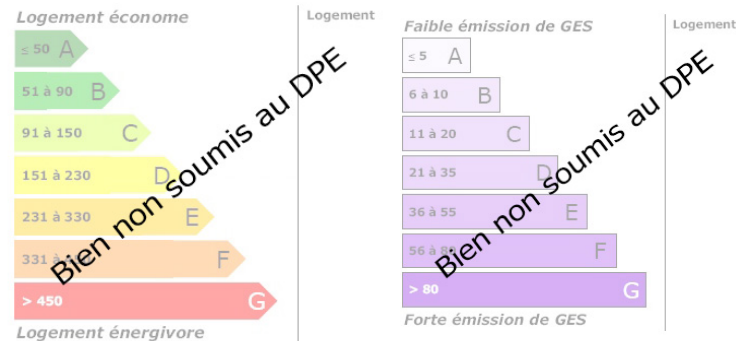

Terrain de Loisirs proche Cher

VOTRE AGENCE

TROUY

1 rue du grand lac 18570 TROUY

Tél : 02.14.00.06.40

Site : transaxia-trouy.fr

DESCRIPTION

Transaxia TROUY, LANTAIS Corinne (EI) Dans un secteur prisé, non loin du Cher, se trouve un terrain de loisirs idéal pour les amateurs de nature et de tranquillité. Ce coin de paradis offre une évasion parfaite avec son cadre verdoyant, entouré d'arbres majestueux, et la proximité du Cher. Le terrain est spacieux, a été aménagé pour profiter pleinement de la nature environnante tout en offrant diverses possibilités : barbecue entre amis, pique-nique en famille, ou encore activités sportives en plein air. L'accès au Cher permet également la pratique de la pêche, ou simplement de se détendre au bord de l'eau. C'est un endroit où l'on peut facilement imaginer passer des journées entières à se ressourcer, loin du tumulte de la vie urbaine. Entre prairies ensoleillées et coins d'ombre parfaits pour un moment de lecture ou de sieste, ce terrain de loisirs offre un cadre idyllique pour des moments inoubliables en pleine nature. Cette annonce vous a été proposée par un agent Commercial TRANSAXIA Trouy, Lantais Corinne, mail : trouy@transaxia.fr et tel : 0628575415. (enregistré au Rsac de Bourges sous le n°18012022000000035 Siret 438295479)