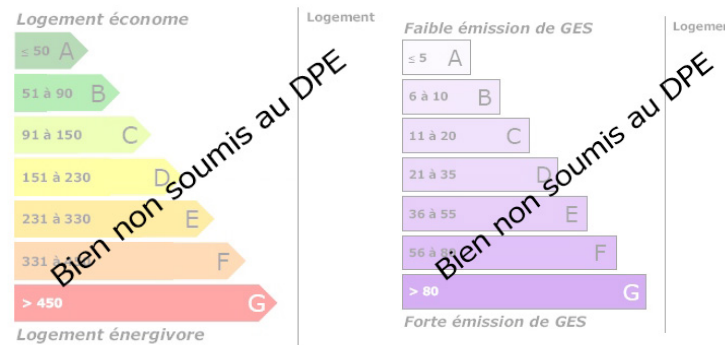

Terrain de Loisirs proche Cher

VOTRE AGENCE

TROUY
1 rue du grand lac 18570 TROUY
Tél : 02.14.00.06.40
Site : transaxia-trouy.fr

Estimation des coûts annuels entre 0 € et 0 €

DESCRIPTION

Transaxia TROUY, LANTAIS Corinne (EI) Dans un secteur prisé, non loin du Cher, se trouve un terrain de loisirs idéal pour les amateurs de nature et de tranquillité. Ce coin de paradis offre une évasion parfaite avec son cadre verdoyant, entouré d'arbres majestueux, et la proximité du Cher. Le terrain est spacieux, a été aménagé pour profiter pleinement de la nature environnante tout en offrant diverses possibilités : barbecue entre amis, pique-nique en famille, ou encore activités sportives en plein air. L'accès au Cher permet également la pratique de la pêche, ou simplement de se détendre au bord de l'eau. C'est un endroit où l'on peut facilement imaginer passer des journées entières à se ressourcer, loin du tumulte de la vie urbaine. Entre prairies ensoleillées et coins d'ombre parfaits pour un moment de lecture ou de sieste, ce terrain de loisirs offre un cadre idyllique pour des moments inoubliables en pleine nature. Cette annonce vous a été proposée par un agent Commercial TRANSAXIA Trouy, Lantais Corinne, mail : trouy@transaxia.fr et tel : 0628575415. (enregistré au Rsac de Bourges sous le n°18012022000000035 Siret 438295479)

INFORMATIONS

Année de construction :
Nombre de pièces : 0
honoraires charge vendeur, hors frais de notaire
Nombre de salles de bain : 0
Nombre de chambres : 0
Nombre de salles d'eau : 0
Nombre de WC : 0
Cuisine :
Chauffage : Non
Surface habitable : 0m²
Surface du terrain : 1042m²
Surface carrez : m²"