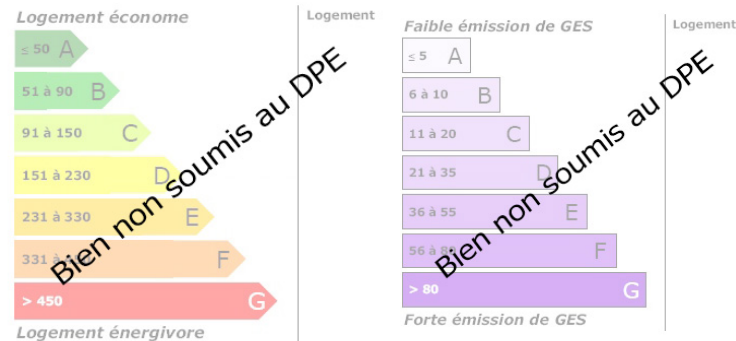

Terrain de Loisirs proche Cher

VOTRE AGENCE

| |
|--------------------------------|
| TROUY |
| 1 rue du grand lac 18570 TROUY |
| Tél : 02.14.00.06.40 |
| Site : transaxia-trouy.fr |

DESCRIPTION

Transaxia TROUY, LANTAIS Corinne (EI) Dans un secteur prisé, non loin du Cher, se trouve un terrain de loisirs idéal pour les amateurs de nature et de tranquillité. Ce coin de paradis offre une évasion parfaite avec son cadre verdoyant, entouré d'arbres majestueux, et la proximité du Cher. Le terrain est spacieux, a été aménagé pour profiter pleinement de la nature environnante tout en offrant diverses possibilités : barbecue entre amis, pique-nique en famille, ou encore activités sportives en plein air. L'accès au Cher permet également la pratique de la pêche, ou simplement de se détendre au bord de l'eau. C'est un endroit où l'on peut facilement imaginer passer des journées entières à se ressourcer, loin du tumulte de la vie urbaine. Entre prairies ensoleillées et coins d'ombre parfaits pour un moment de lecture ou de sieste, ce terrain de loisirs offre un cadre idyllique pour des moments inoubliables en pleine nature. Cette annonce vous a été proposée par un agent Commercial TRANSAXIA Trouy, Lantais Corinne, mail : trouy@transaxia.fr et tel : 0628575415. (enregistré au Rsac de Bourges sous le n°18012022000000035 Siret 438295479)