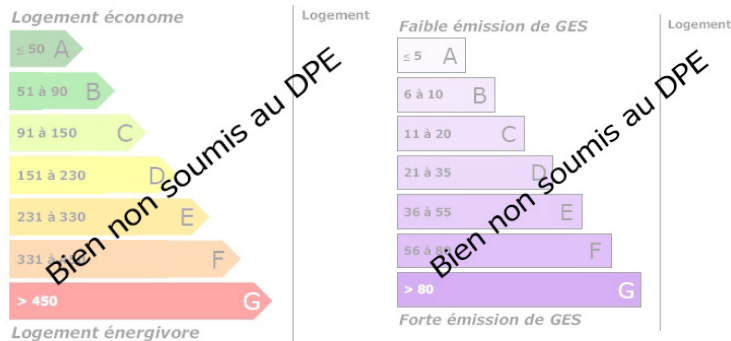

Terrain de Loisirs proche Cher

VOTRE AGENCE

TROUY

1 rue du grand lac 18570 TROUY

Tél : 02.14.00.06.40

Site : transaxia-trouy.fr

DESCRIPTION

Transaxia TROUY, LANTAIS Corinne (EI) Dans un secteur prisé, non loin du Cher, se trouve un terrain de loisirs idéal pour les amateurs de nature et de tranquillité. Ce coin de paradis offre une évasion parfaite avec son cadre verdoyant, entouré d'arbres majestueux, et la proximité du Cher. Le terrain est spacieux, a été aménagé pour profiter pleinement de la nature environnante tout en offrant diverses possibilités : barbecue entre amis, pique-nique en famille, ou encore activités sportives en plein air. L'accès au Cher permet également la pratique de la pêche, ou simplement de se détendre au bord de l'eau. C'est un endroit où l'on peut facilement imaginer passer des journées entières à se ressourcer, loin du tumulte de la vie urbaine. Entre prairies ensoleillées et coins d'ombre parfaits pour un moment de lecture ou de sieste, ce terrain de loisirs offre un cadre idyllique pour des moments inoubliables en pleine nature. Cette annonce vous a été proposée par un agent Commercial TRANSAXIA Trouy, Lantais Corinne, mail : trouy@transaxia.fr et tel : 0628575415. (enregistré au Rsac de Bourges sous le n°18012022000000035 Siret 438295479)