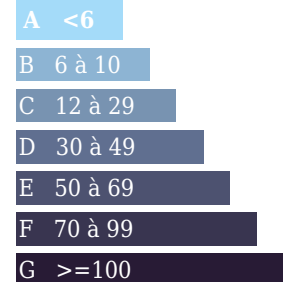

Emission de gaz

Kg Co2m²/an
Faible émission de CO2

Forte émission de CO2

4

INFORMATIONS

Année de construction :

Nombre de pièces : 3

honoraires charge vendeur, hors frais de notaire

Nombre de salles de bain : 0

Nombre de chambres : 1

Nombre de salles d'eau : 1

Nombre de WC : 1

Cuisine :

Chauffage : Oui