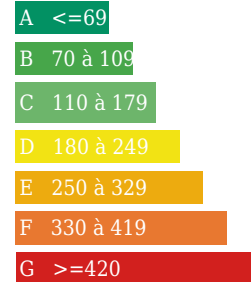

Consommation énergétique

kWh/m²/an
Logement économe

Logement énergivore

141 kWh/m²/an
4 Kg CO₂/m²/an