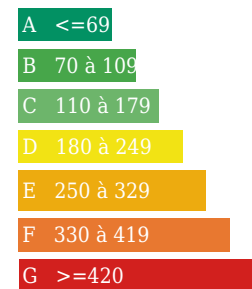

Consommation énergétique

kWh/m²/an
Logement économe

Logement énergivore