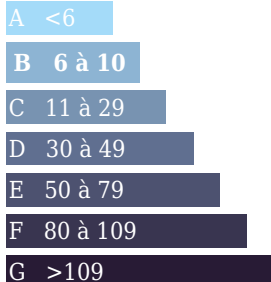

kWh/m²/an

Logement économe

261 kWh/m²/an

8 Kg Co2m²/an

Logement énergivore

Emission de gaz

Kg Co2m²/an

Faible émission de CO2