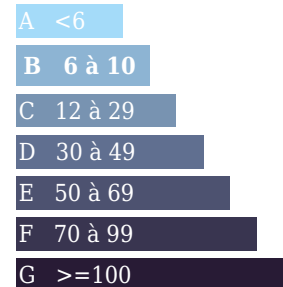

Emission de gaz

Kg Co2m²/an
Faible émission de CO2

Forte émission de CO2

261 kWh/m²/an
8 Kg Co2m²/an

8