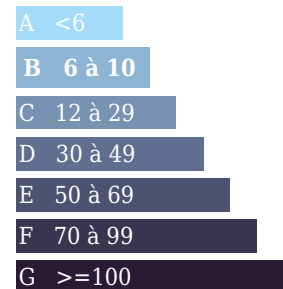

Emission de gaz

Kg Co2m²/an
Faible émission de CO2

Forte émission de CO2

261 kWh/m²/an
8 Kg Co2m²/an

8