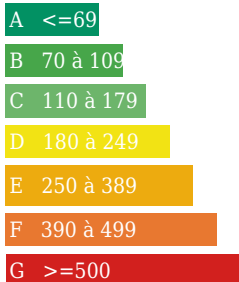

kWh/m²/an

Logement économe

261 kWh/m²/an

8 Kg Co2m²/an

Logement énergivore

Emission de gaz

Kg Co2m²/an

Faible émission de CO2