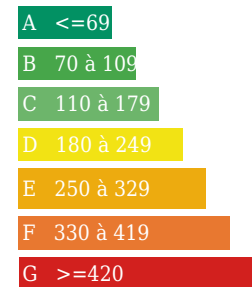

Consommation énergétique

kWh/m²/an
Logement économe

Logement énergivore