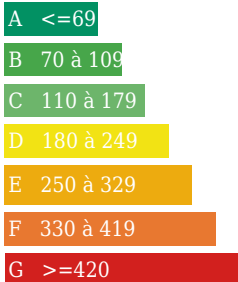

kWh/m²/an

Logement économe

Emission de gaz

Kg Co2m²/an

Faible émission de CO2

324 kWh/m²/an

48 Kg Co2m²/an

48