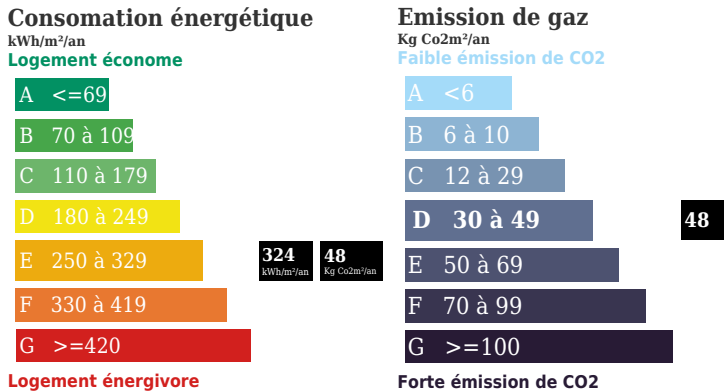

INFORMATIONS

Année de construction :

Nombre de pièces : 4

honoraires charge vendeur, hors frais de notaire

Nombre de salles de bain : 0

Nombre de chambres : 2

Nombre de salles d'eau : 1

Nombre de WC : 1

Cuisine : fermée aménagée

Chauffage : Oui

Surface habitable : 89m²

Surface du terrain : 4275m²

Surface carrez : 88.5m²

Surface terrasse : 25m²