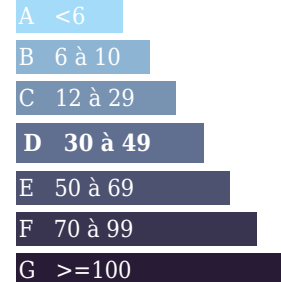

kWh/m²/an

Logement économe

Emission de gaz

Kg Co2m²/an

Faible émission de CO2

324 kWh/m²/an

48 Kg Co2m²/an

48