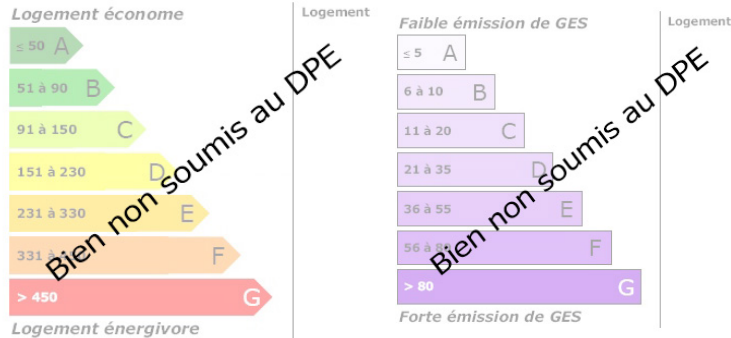

Surface Terrain : 826 m²

Surface terrasse : 0m²

Surface garage : Non renseigné

Réseau : Non renseigné

Estimation des coûts annuels entre 0 € et 0 €

DESCRIPTION

Immobilier Transaxia, France LE NECHET (EI) vous propose ce terrain constructible de 826 M2 situé à moins de 10 minutes de BOURGES. Proche des commerces, écoles, collège, services et de la gare Sncf... Vous aurez la possibilité de construire votre maison selon vos désirs (libre de constructeurs). Idéalement situé dans un quartier résidentiel prisé de Saint Florent sur cher. 9 lots sont disponibles. Eau et électricité a proximité.N'hésitez pas, pour tous renseignements complémentaires : Contact France LE NECHET °651158057 Agent Commercial immatriculée au RSAC de BOURGES sous le N° 40400151300039 charost@transaxia.fr ou issoudun@transaxia.fr « Les informations sur les risques auxquels ce bien est exposé sont disponibles sur le site Géorisques : www.georisques.gouv.fr »....