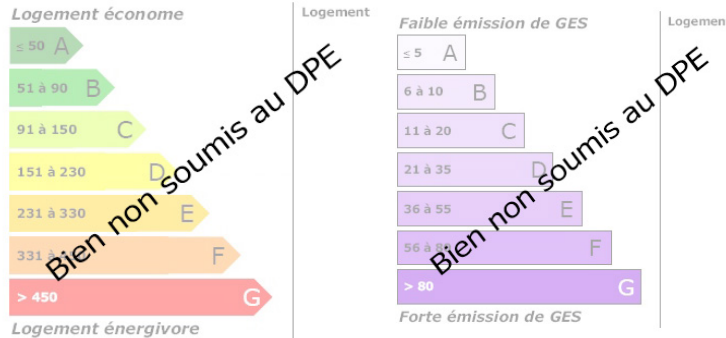

TERRAIN CONSTRUCTIBLE

VOTRE AGENCE

CHAROST
34 grande rue 18290 CHAROST
Tél : 02.14.00.06.74
Site : transaxia-charost.fr
honoraires charge vendeur, hors frais de notaire

INFORMATIONS

Année de construction :
Nombre de pièces : 0
Nombre de chambres : 0
Nombre de salles de bain : Non renseigné
Nombre de salles d'eau : Non renseigné
Accès PMR : Non
Cuisine : Non renseigné
Chauffage : Non
Surface Terrain : 826 m ²
Surface terrasse : 0m ²
Surface garage : Non renseigné
Réseau : Non renseigné

Estimation des coûts annuels entre 0 € et 0 €

DESCRIPTION

Immobilier Transaxia, France LE NECHET (EI) vous propose ce terrain constructible de 826 M2 situé à moins de 10 minutes de BOURGES. Proche des commerces, écoles, collège, services et de la gare Sncf... Vous aurez la possibilité de construire votre maison selon vos désirs (libre de constructeurs). Idéalement situé dans un quartier résidentiel prisé de Saint Florent sur cher. 9 lots sont disponibles. Eau et électricité a proximité.N'hésitez pas, pour tous renseignements complémentaires : Contact France LE NECHET °651158057 Agent Commercial immatriculée au RSAC de BOURGES sous le N° 40400151300039 charost@transaxia.fr ou issoudun@transaxia.fr « Les informations sur les risques auxquels ce bien est exposé sont disponibles sur le site Géorisques : www.georisques.gouv.fr »....