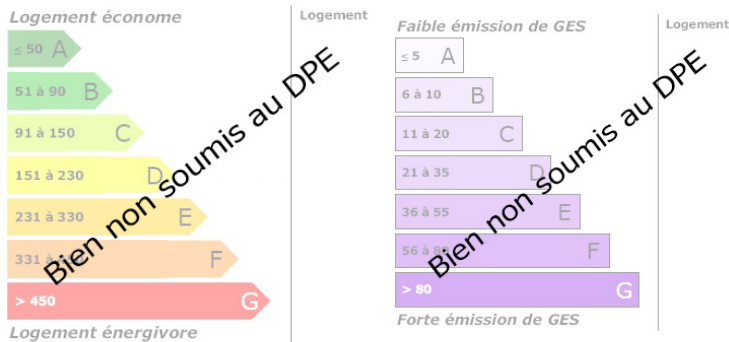

TERRAIN CONSTRUCTIBLE

VOTRE AGENCE

CHAROST

34 grande rue 18290 CHAROST

Tél : 02.14.00.06.74

Site : transaxia-charost.fr

DESCRIPTION

Immobilier Transaxia, France LE NECHET (EI) vous propose ce terrain constructible de 923 M2 situé à moins de 10 minutes de BOURGES. Proche des commerces, écoles, collège, services et de la gare SnCF... Vous aurez la possibilité de construire votre maison selon vos désirs (libre de constructeurs). Idéalement situé dans un quartier résidentiel prisé de Saint Florent sur cher. 9 lots sont disponibles. Eau et électricité a proximité. N'hésitez pas, pour tous renseignements complémentaires : Contact France LE NECHET 0651158057 Agent Commercial immatriculée au RSAC de BOURGES sous le N° 40400151300039 charost@transaxia.fr ou issoudun@transaxia.fr « Les informations sur les risques auxquels ce bien est exposé sont disponibles sur le site Géorisques : www.georisques.gouv.fr ».