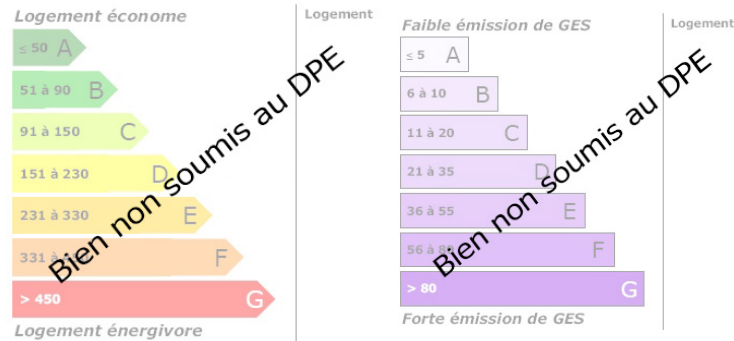

Estimation des coûts annuels entre 0 € et 0 €

DESCRIPTION

Immobilier Transaxia, France LE NECHET (EI) vous propose ce terrain constructible de 736 M2 situé à moins de 10 minutes de BOURGES. Proche des commerces, écoles, collège, services et de la gare SnCF... Vous aurez la possibilité de construire votre maison selon vos désirs (libre de constructeurs). Idéalement situé dans un quartier résidentiel prisé de Saint Florent sur cher. 9 lots sont disponibles. Eau et électricité a proximité. N'hésitez pas, pour tous renseignements complémentaires : Contact France LE NECHET 0651158057 Agent Commercial immatriculée au RSAC de BOURGES sous le N° 40400151300039 charost@transaxia.fr ou issoudun@transaxia.fr « Les informations sur les risques auxquels ce bien est exposé sont disponibles sur le site Géorisques : www.georisques.gouv.fr ».

INFORMATIONS

Année de construction :

Nombre de pièces : 0

honoraires charge vendeur, hors frais de notaire

Nombre de salles de bain : 0

Nombre de chambres : 0

Nombre de salles d'eau : 0

Nombre de WC : 0

Cuisine :

Chauffage : Non

Surface habitable : 0m²

Surface du terrain : 736m²

Surface carrez : m²"

Surface terrasse : 0m²