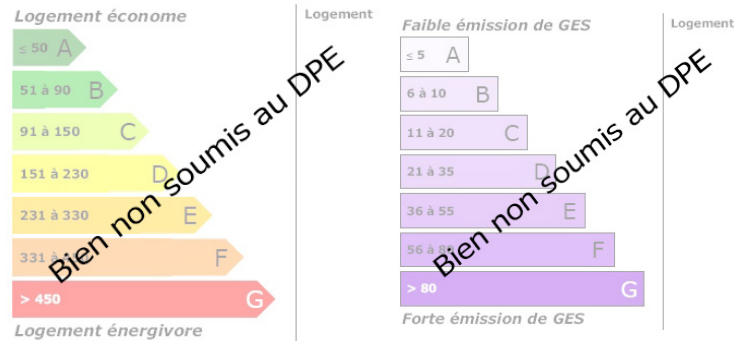

Estimation des coûts annuels entre 0 € et 0 €

DESCRIPTION

Immobilier Transaxia, France LE NECHET (EI) vous propose ce terrain constructible de 744 M2 situé à moins de 10 minutes de BOURGES. Proche des commerces, écoles, collège, services et de la gare Sncf... Vous aurez la possibilité de construire votre maison selon vos désirs (libre de constructeurs). Idéalement situé dans un quartier résidentiel prisé de Saint Florent sur cher. 9 lots sont disponibles. Eau et électricité a proximité.N'hésitez pas, pour tous renseignements complémentaires : Contact France LE NECHET 0651158057 Agent Commercial immatriculée au RSAC de BOURGES sous le N° 40400151300039 charost@transaxia.fr ou issoudun@transaxia.fr« Les informations sur les risques auxquels ce bien est exposé sont disponibles sur le site Géorisques : www.georisques.gouv.fr ».

INFORMATIONS

Année de construction :

Nombre de pièces : 0

honoraires charge vendeur, hors frais de notaire

Nombre de salles de bain : 0

Nombre de chambres : 0

Nombre de salles d'eau : 0

Nombre de WC : 0

Cuisine :

Chauffage : Non

Surface habitable : 0m²

Surface du terrain : 744m²

Surface carrez : m²"

Surface terrasse : 0m²