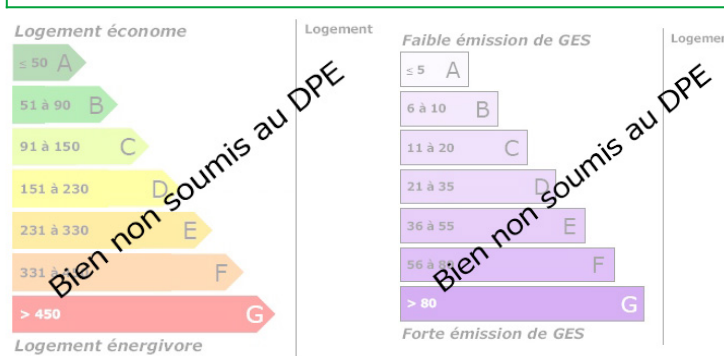

Estimation des coûts annuels entre 0 € et 0 €

DESCRIPTION

Immobilier Transaxia, France LE NECHET (EI) vous propose ce terrain constructible de 740 M2 situé à moins de 10 minutes de BOURGES. Proche des commerces, écoles, collège, services et de la gare Sncf... Vous aurez la possibilité de construire votre maison selon vos désirs (libre de constructeurs). Idéalement situé dans un quartier résidentiel prisé de Saint Florent sur cher. 9 lots sont disponibles (de 700 à 950 M2). Eau et électricité à proximité. N'hésitez pas, pour tous renseignements complémentaires : Contact France LE NECHET 0651158057 Agent Commercial immatriculée au RSAC de BOURGES sous le N° 40400151300039 charost@transaxia.fr ou issoudun@transaxia.fr« Les informations sur les risques auxquels ce bien est exposé sont disponibles sur le site Géorisques : www.georisques.gouv.fr ».

INFORMATIONS

Année de construction :
Nombre de pièces : 0
honoraires charge vendeur, hors frais de notaire
Nombre de salles de bain : 0
Nombre de chambres : 0
Nombre de salles d'eau : 0
Nombre de WC : 0
Cuisine :
Chauffage : Non
Surface habitable : 0m²
Surface du terrain : 740m²
Surface carrez : m²"
Surface terrasse : 0m²