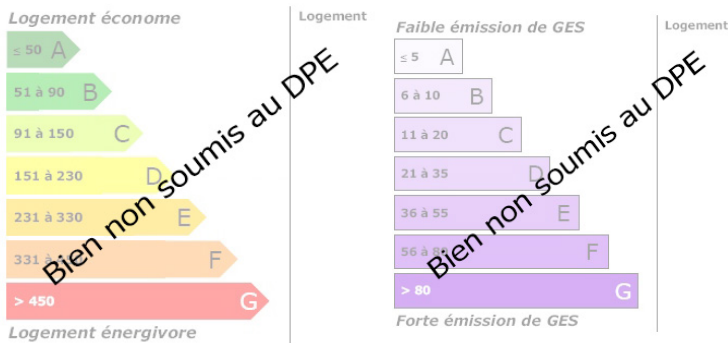

Cuisine : ouverte non équipée

Chauffage : Oui

Surface habitable : 75m²

Surface du terrain : 1132m²

Surface carrez : m²

Surface terrasse : 0m²

Estimation des coûts annuels entre 0 € et 0 €